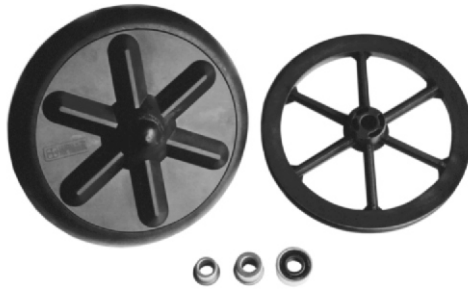

LINHA EXTRA PESADO - 3 BUCHAS DE BRONZE

F0300000037
Polia Colormaq Maior
Parafuso 3/8"
EIXO MÉDIO 50 mm
(PRETO)

F0300000038 - Polia Mueller Menor - Parafuso 3/8" EIXO MÉDIO 50 mm (PRETO)

* Massa para calafetar, ver pág 50.

AGITADORES PORCA CENTRAL

F0300000020
Eixo Fino (plástico)

F0300000021- Eixo fino (misto)

F0300000023 - Eixo Grosso (plástico)

F0300000022 - Eixo Fino (Alumínio)

F0300000024
Eixo grosso (misto)
Mancal de alumínio e
carambola de plástico

F0300000043
Par. Curto

F0300000044
Par. Longo

F3000000025 - Eixo grosso (alumínio)
Inteiro de Alumínio

Agitador Fioretta - Singer
6 Parafusos

F0300000046
Carambola do
Fioretão

ARNO

F0500000060
Cubo Arno Eixo Ponta Quadrada Lavet

F0500000063 - Cubo Arno Eixo Ponta Quadrada Lavet Com Porcas, Calota e Sextavadas

F0500000061 - Cubo Arno Eixo Com
Rosca Esquerda M10 - Com 1 Entrada